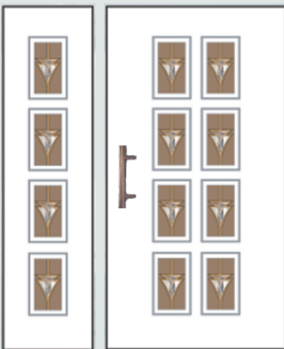

Дверь входная.

материал: алюминий
комплектующие: Германия Польша
ширина коробки: 50 мм 70 мм
размер: 2200/1350 мм
заполнение: витраж Кремний/пенополиуретан
цвет: белый/белый
ручка: декоративная под ролик

цена: 9900 грн.

8700 грн.

1. **Замер** - бесплатно
   Доставка - бесплатно (по г. Донецку)
   Монтаж - входные одностворчатые - 250 грн.
   - входные двухстворчатые - 350 грн.
   - межкомнатные одностворчатые - 200 грн.
   - межкомнатные двухстворчатые - 250 грн.

Возможно изготовление входных дверей с бронированной сэндвич-панелью.